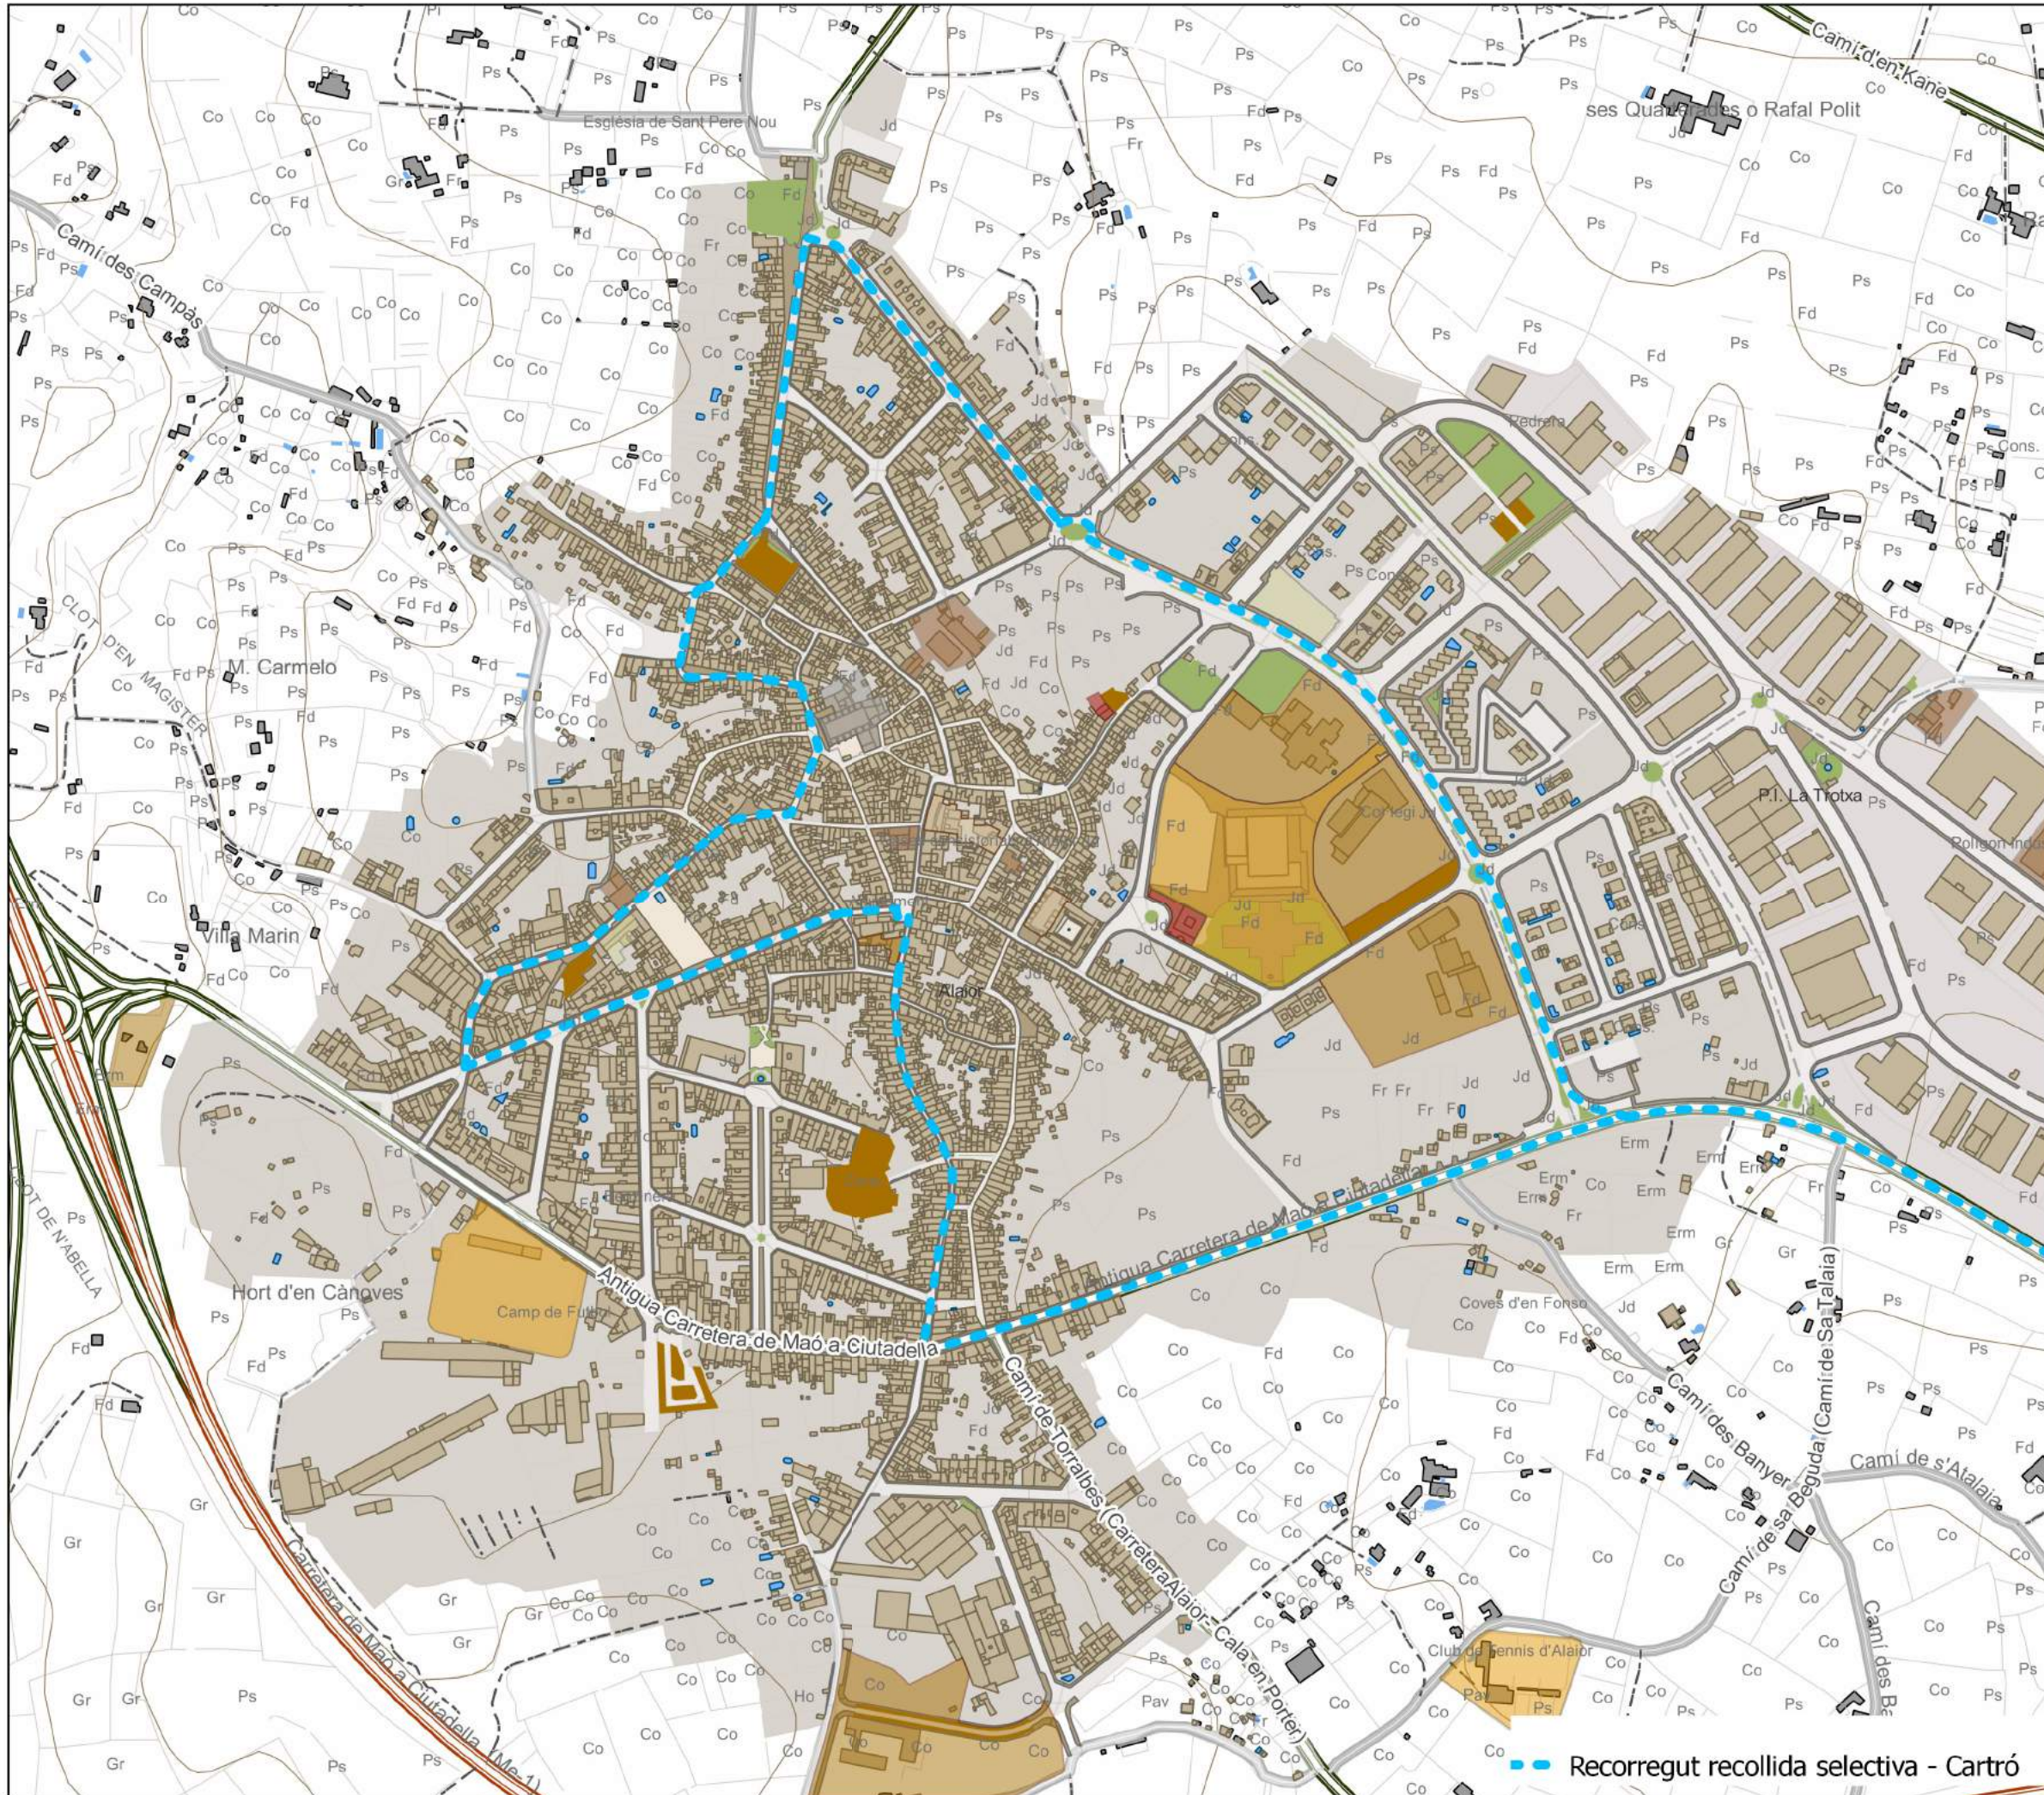

### Carrers per on passa la ruta:

- AVINGUDA DE LA VERGE DEL TORO
- CARRER COSTA DE L'ESGLÉSIA
- CARRER DE BAIXAMAR
- CARRER DE L'ÀNGEL
- CARRER DE SES PARRÉS
- CARRER DES COLL DES PALMER
- CARRER DES RETXATS
- CARRER DES RAMAL
- CARRER ES CAMI NOU
- CARRER NOU
- CARRER SA CARRETERA NOVA
- PLAÇA DE LA CONSTITUCIÓ
- PLAÇA NOVA

**Rutes comercials de paper i cartó**  
**Municipi: ALAIOR**  
**Nucli: Alaior**