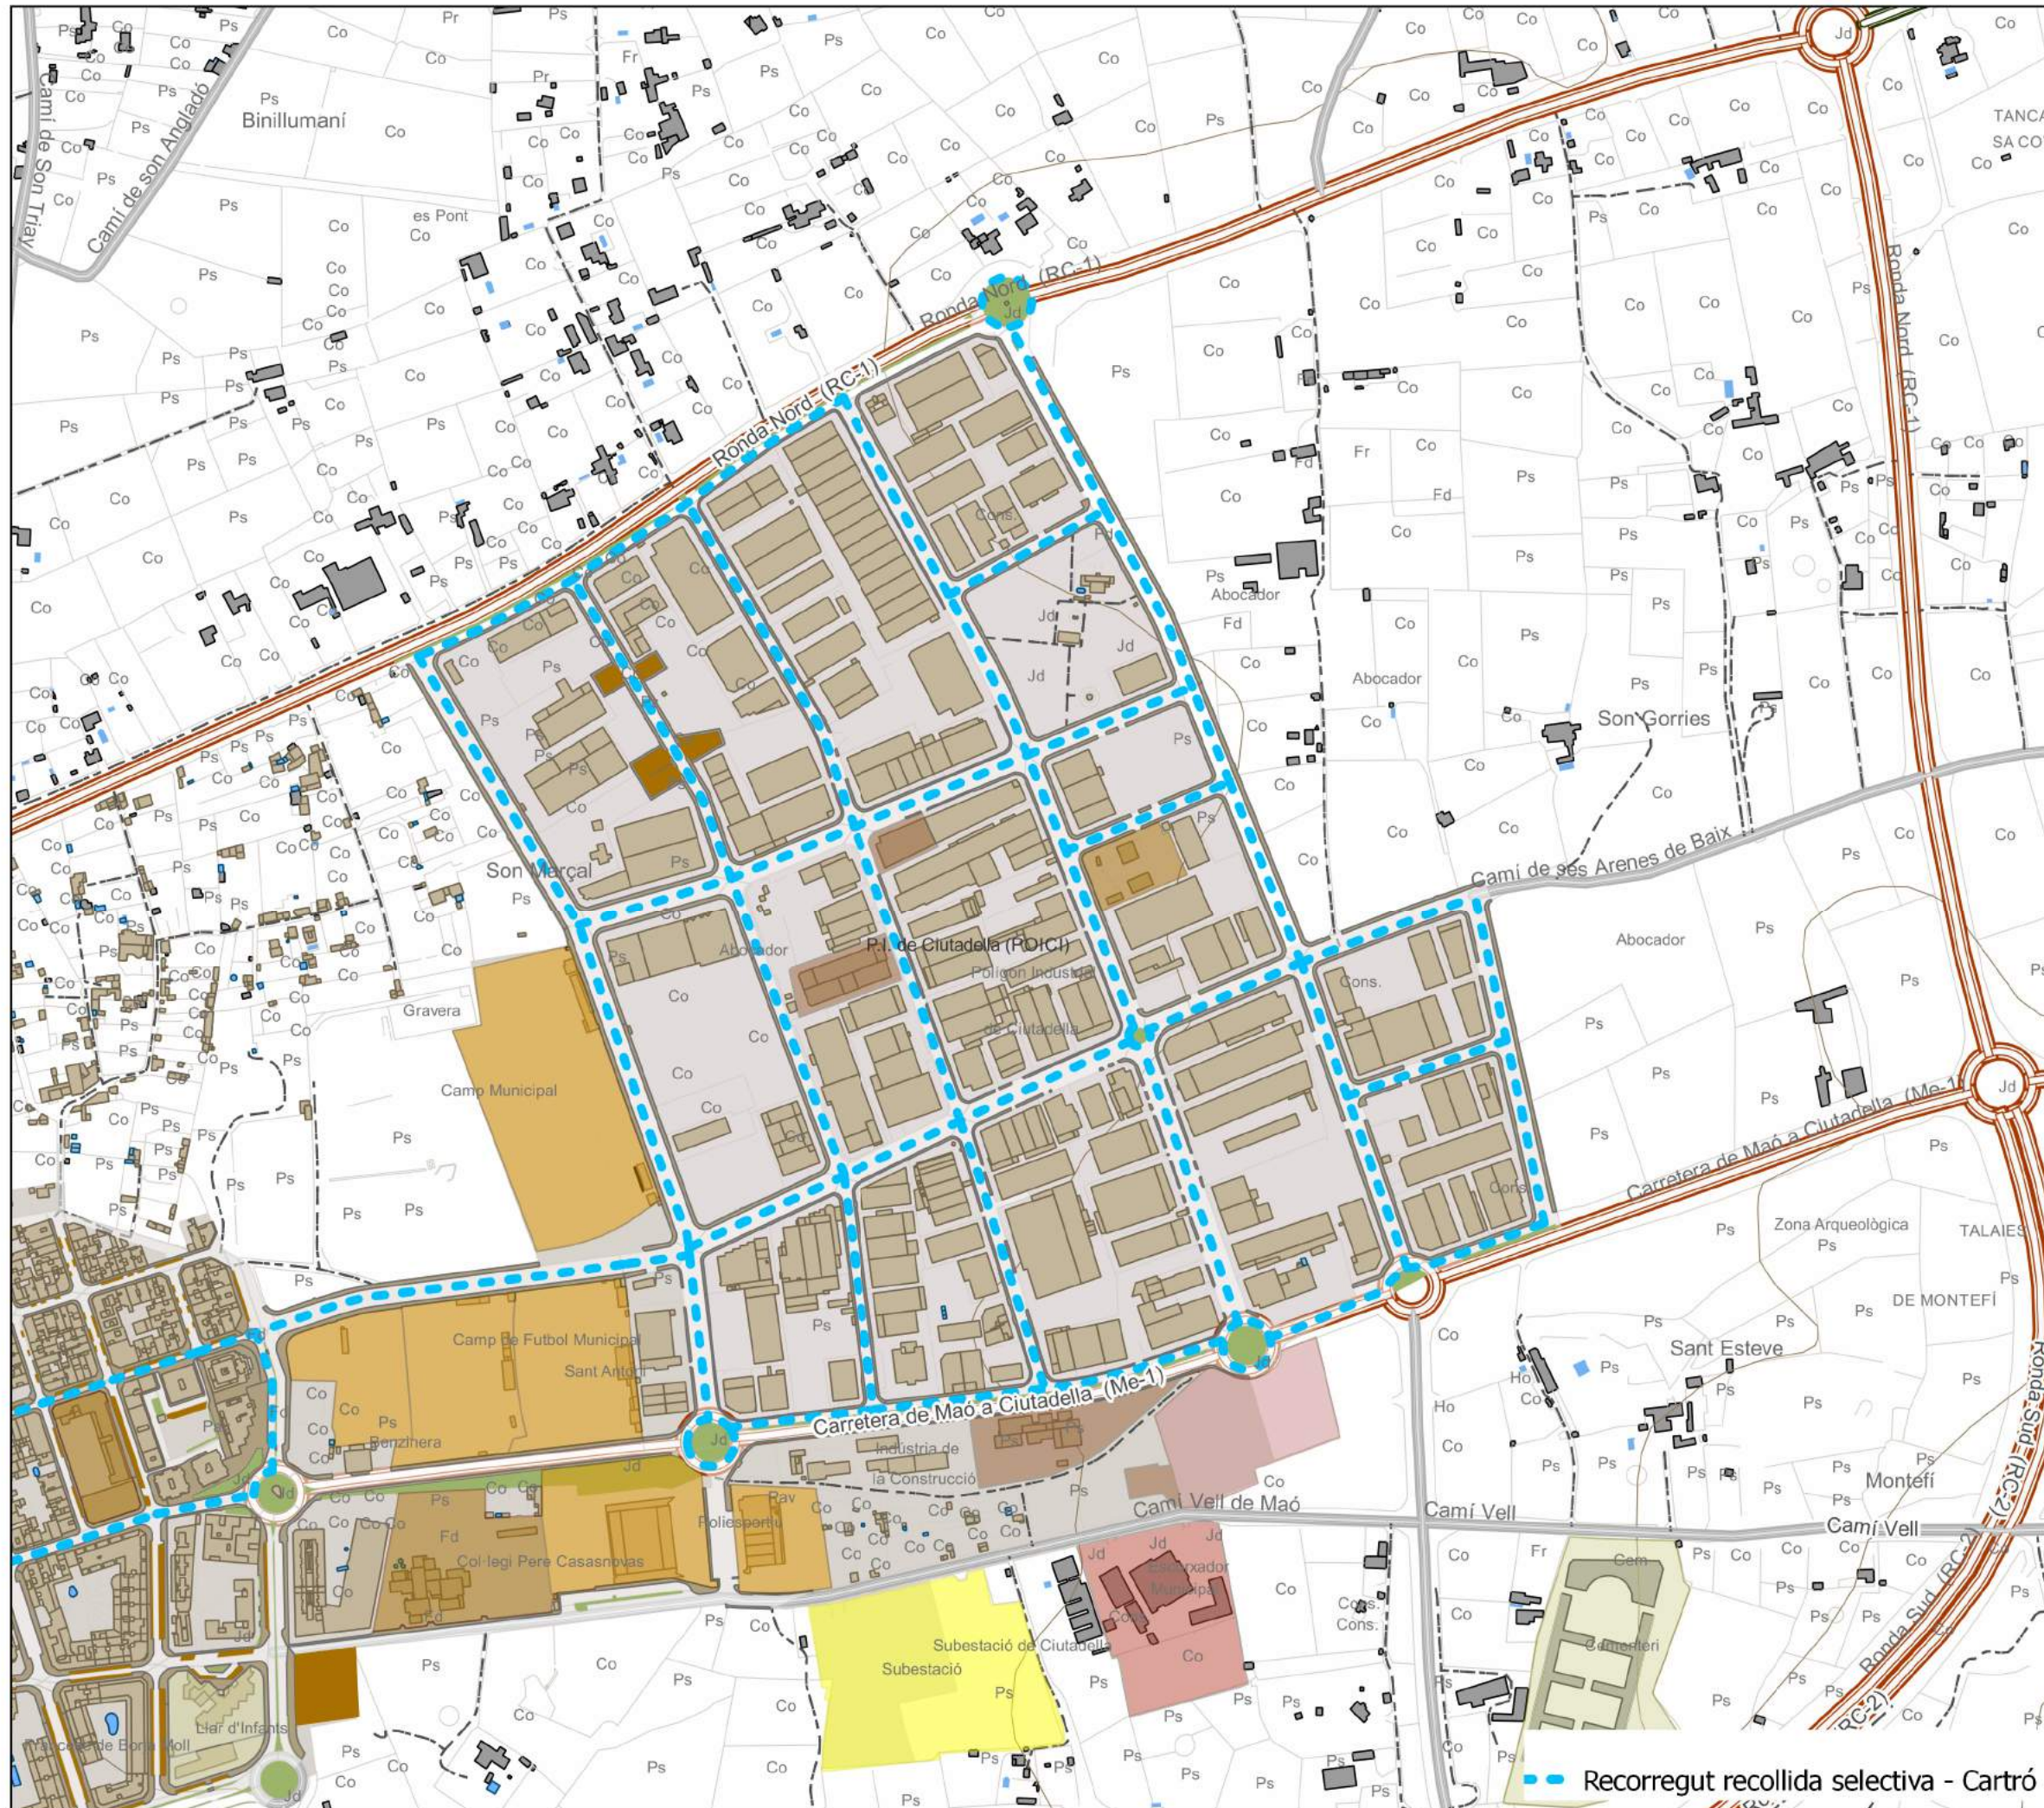

Carrers per on passa la ruta:

AVINGUDA CAMÍ DE MAÓ
AVINGUDA DE CIUTAT DE PALMA DE MALLORCA
CARRER DE LLEIDA
CARRER DES BIDUTERS
CARRER DES CARNISSERS
CARRER DES COMERCIANTS I BOTIGUERS
CARRER DES FERRERS
CARRER DES FORNERS I PASTISSERS
CARRER DES FUSTERS
CARRER DES IMPRESSORS
CARRER DES INDUSTRIALS
CARRER DES MANOBRES
CARRER DES MARINERS I PESCADORS
CARRER DES PAGESOS
CARRER DES SABATERS
CARRER DES SASTRES

Rutes comercials de paper i cartó
Municipi: CIUTADELLA
Nucli: P.O.I.Ci