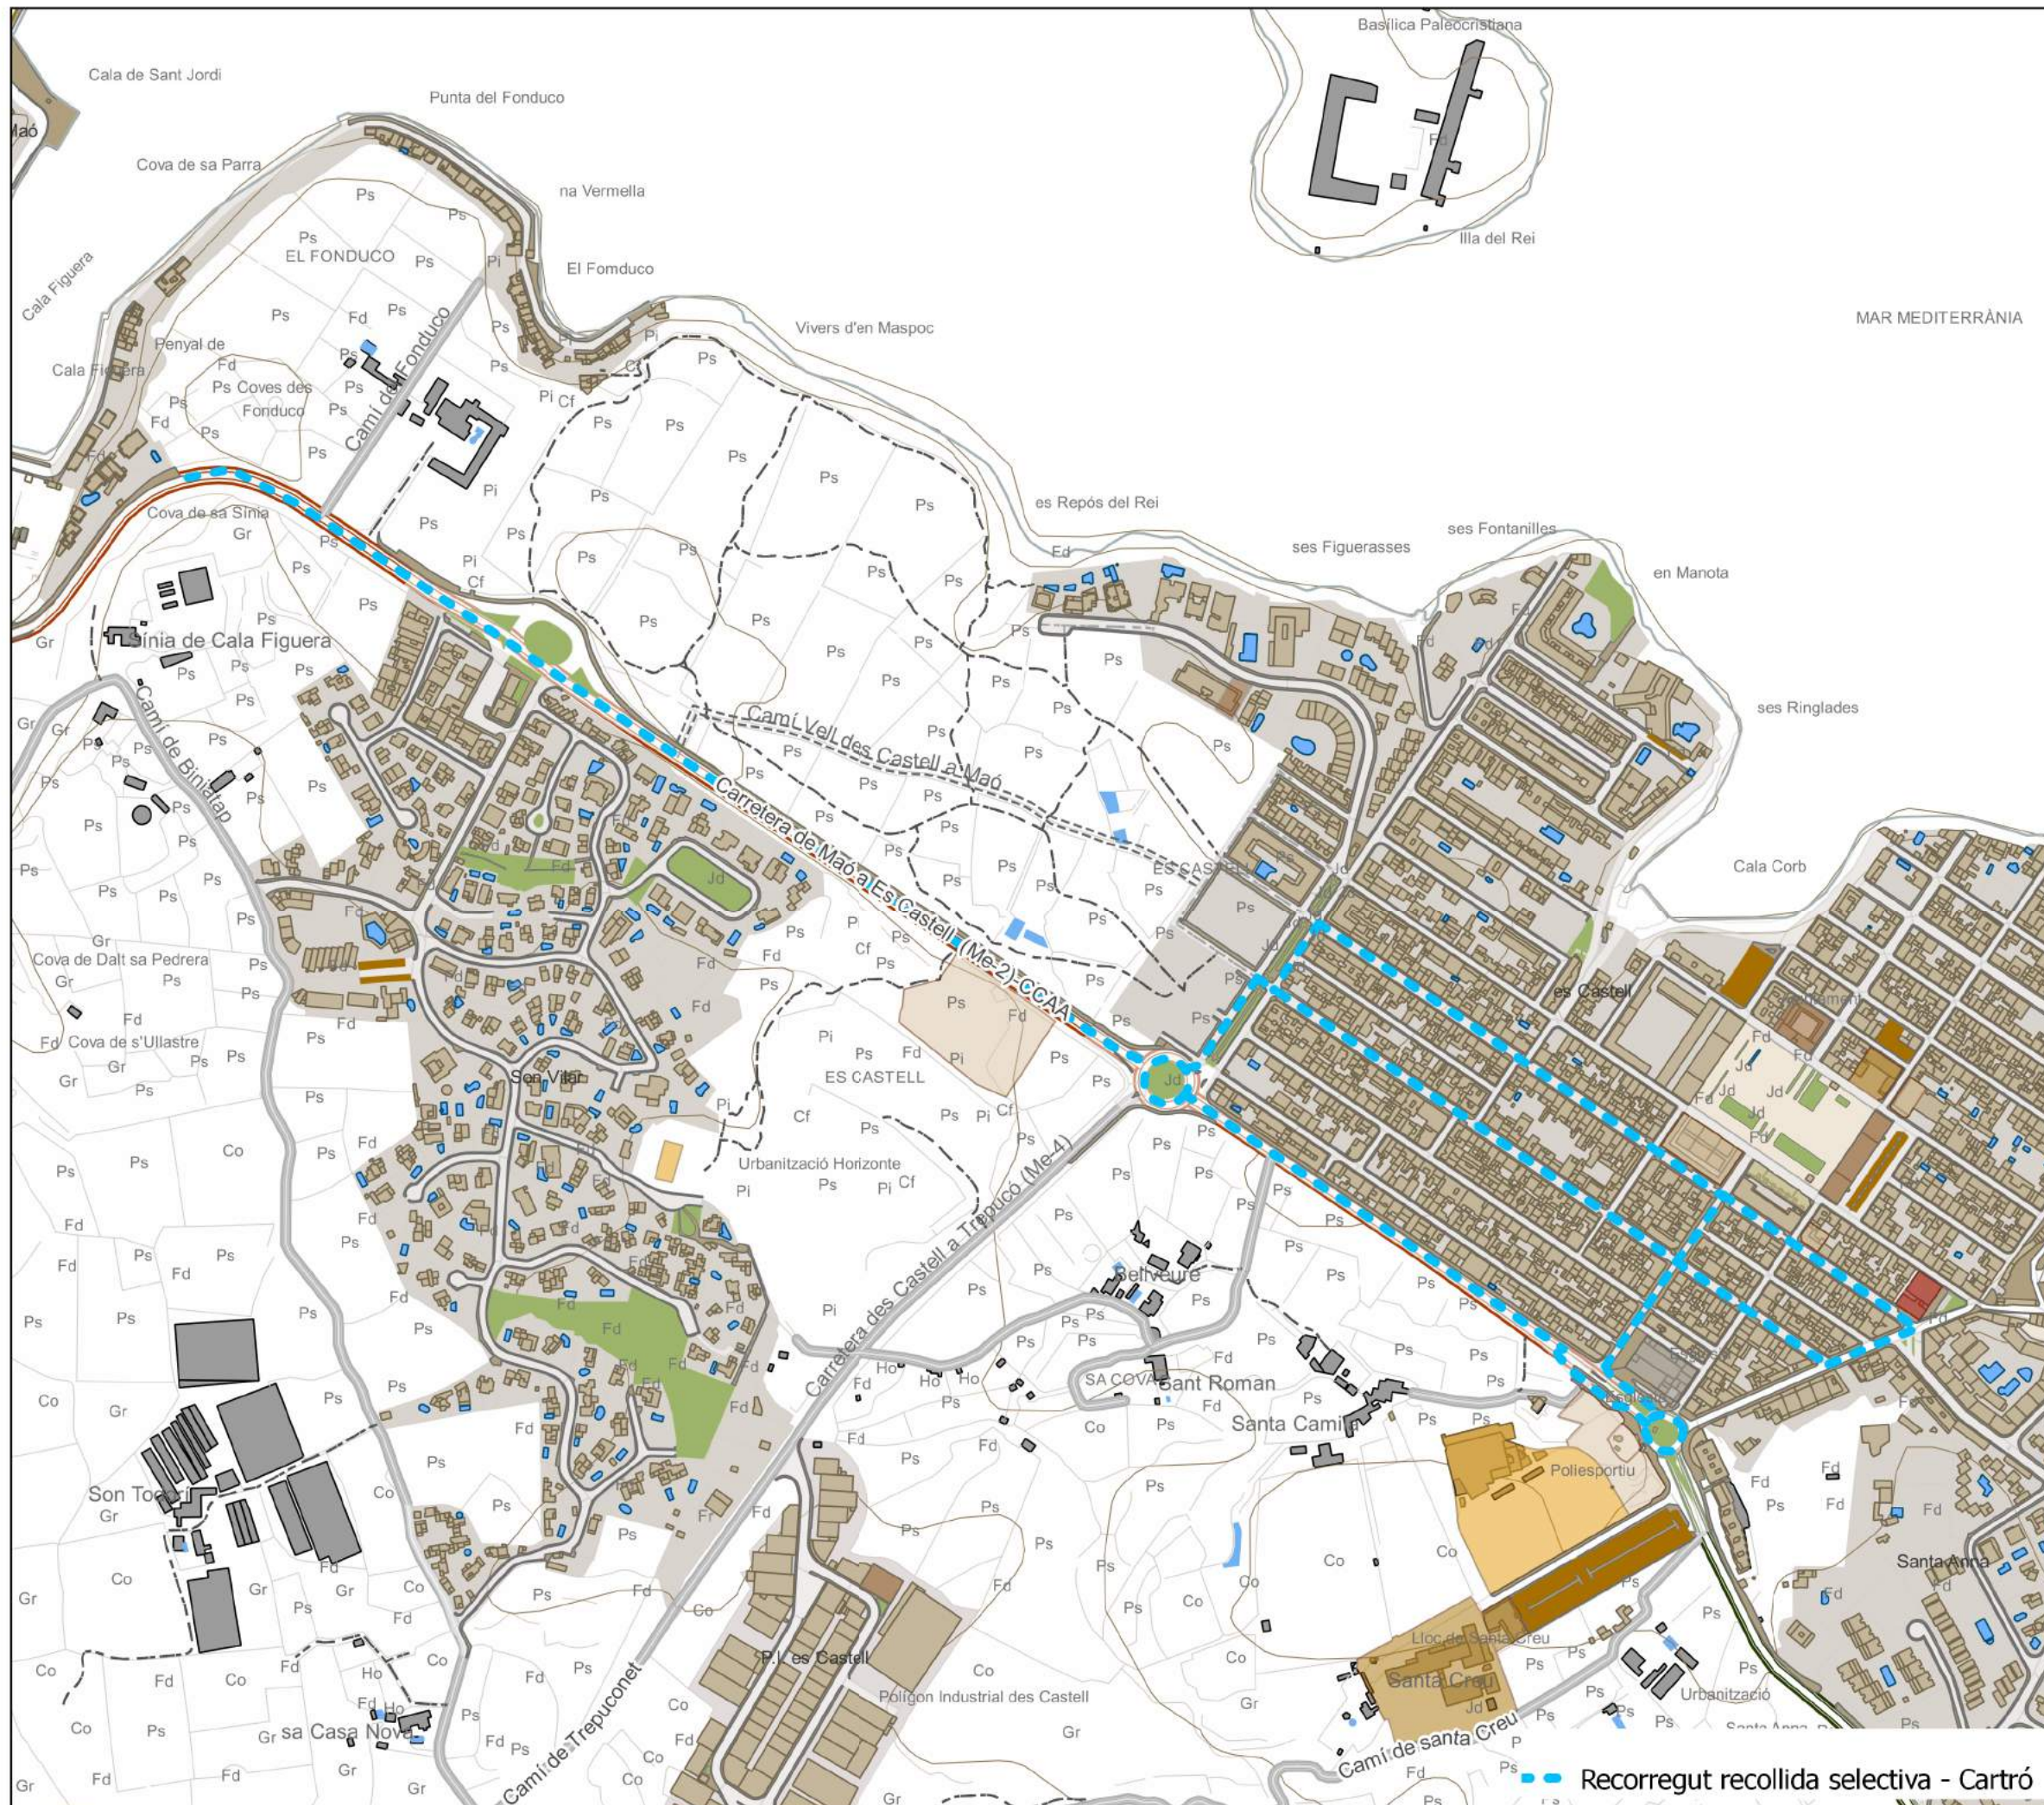

Carrers per on passa la ruta:

- CARRER FONTANILLES
- CARRER GRAN
- CARRER SANT JORDI
- CARRER SANT JOSEP
- CARRER VICTORI
- CARRETERA ME-2
- PLAÇA DE S'ARRAVAL VELLA

Rutes comercials de paper i cartó
Municipi: ES CASTELL
Nucli: es Castell